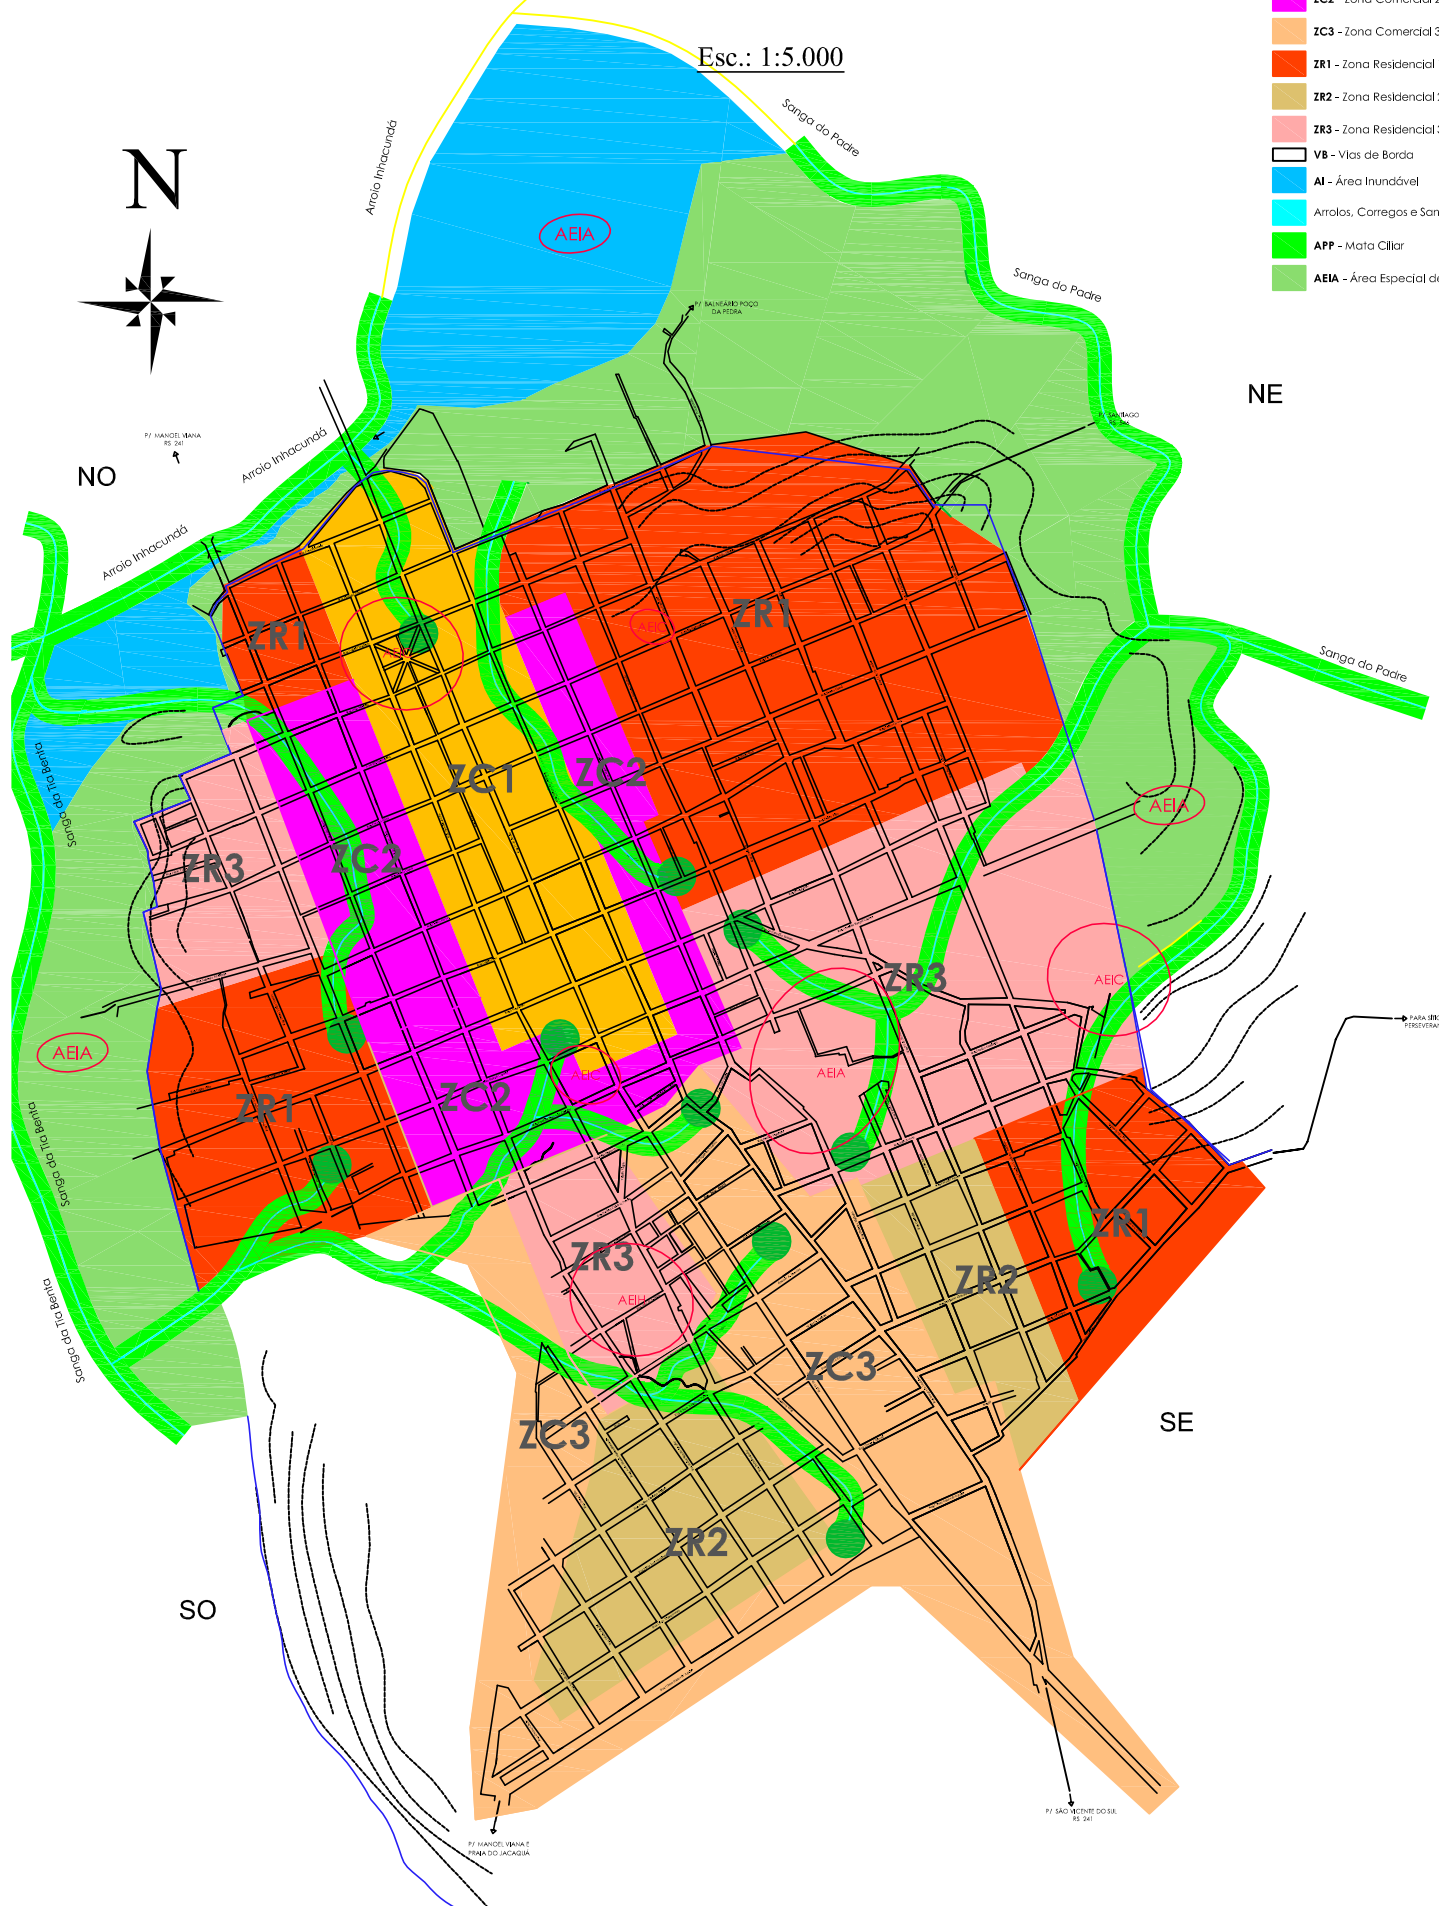

20 / Zoneamento

Esc.: 1:5.000

LEGENDA:

- ZC1 - Zona Comercial 1
 - ZC2 - Zona Comercial 2
 - ZC3 - Zona Comercial 3
 - ZR1 - Zona Residencial 1
 - ZR2 - Zona Residencial 2
 - ZR3 - Zona Residencial 3
 - VB - Vias de Borda
 - AI - Área Inundável
 - Arraiais, Corregos e Sangas
 - APP - Mata Ciliar
 - AEIA - Área Especial de Interesse Ambiental
-
- AEIA AEIA - Área de Interesse Especial Ambiental
 - AEIC AEIC - Área de Interesse Especial Cultural
 - AEIH AEIH - Área de Interesse Especial Habitacional
 - APP - Nascentes

NO

NE

SE

SO

Esc.: 1:20.000